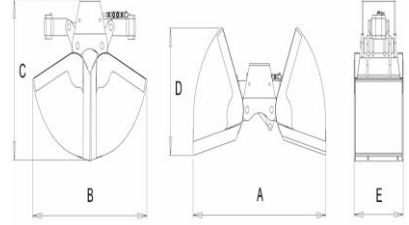

NGATTACHMENTS-NUR GROUP CLAMSHELL KAPMA KOVA ÜRÜN KATALOGU

TARIM VE HAFIF İŞLER İÇİN MİKRO TİP CLAMSHELL

Model	LİTRE	Ağırlık Kg	Max Bar	A mm	B mm	C mm	D mm	E mm
NG42	250	220	220	1420	1060	750	675	700
NG43	350	250	220	1420	1060	750	675	850
NG44	450	270	220	1420	1060	750	675	1000

MINİ EKSKAVATÖR VE HIYAP VINÇLERİ İÇİN CLAMSHELL KAPMA KOVALARI

Model	Ekskavat Gr Ton	Litre	Ağırlık Kg	Maks Yük	MaxBar	A mm	B mm	C mm	D mm	E mm
NG45	2,3,5	60	75	300	220	930	805	560	330	300
NG46	2,3,5	80	85	300	220	930	805	560	330	400
NG47	2,3,5	100	100	300	220	930	805	560	330	500
NG48	4,6	110	150	600	220	1065	1015	715	410	300
NG49	4,6	130	160	600	220	1065	1015	715	410	400
NG50	4,6	150	170	600	220	1065	1015	715	410	500
NG51	7,1	180	300	1500	220	1300	1125	850	550	500
NG52	7,1	210	310	1500	220	1300	1125	850	550	600
NG53	7,1	240	325	1500	220	1300	1125	850	550	700
NG54	7,1	270	340	1500	220	1300	1125	850	550	800
NG55	7,1	250	320	1000	220	1500	1340	920	500	500
NG56	7,1	300	330	1500	220	1500	1340	920	500	600
NG57	7,1	400	345	1500	220	1500	1340	920	500	700
NG58	7,1	500	365	1500	220	1500	1340	920	500	800

TONAJLI EKSKAVATÖRLER İÇİN AĞIR HİZMET TİP CLAMSHELL KAPMA KOVALARIMIZ

Model	Litre	AğırlıkKg	Maks Yük	MaxBar	A mm	B mm	C mm	D mm	E mm
NG59	500	550	2500	300	1740	1160	950	750	1030
NG60	650	710	2500	300	2160	1450	1250	1030	800
NG61	850	850	3000	300	2160	1450	1250	1030	1050
NG62	1000	1050	3500	300	2160	1450	1250	1030	1200
NG63	1300	1150	3500	300	2160	1450	1250	1030	1500
NG64	1700	1450	5000	300	2160	1450	1250	1030	2000