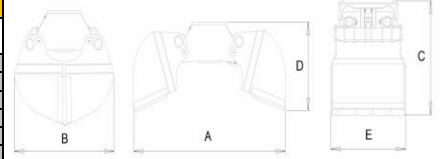

NGATTACHMENTS-NUR GROUP CLAMSHELL KAPMA KOVA ÜRÜN KATALOGU

TARIM VE HAFIF İŞLER İÇİN MİKRO TİP CLAMSHELL

Model	LİTRE	Ağırlık Kg	Max Bar	A mm	B mm	C mm	D mm	E mm
NG42	250	220	220	1420	1060	750	675	700
NG43	350	250	220	1420	1060	750	675	850
NG44	450	270	220	1420	1060	750	675	1000

MINİ EKSKAVATÖR VE HIYAP VINÇLERİ İÇİN CLAMSHELL KAPMA KOVALARI

Model	Ekskavat Gr Ton	Litre	Ağırlık Kg	Maks Yük	MaxBar	A mm	B mm	C mm	D mm	E mm
NG45	2,3,5	60	75	300	220	930	805	560	330	300
NG46	2,3,5	80	85	300	220	930	805	560	330	400
NG47	2,3,5	100	100	300	220	930	805	560	330	500
NG48	4,6	110	150	600	220	1065	1015	715	410	300
NG49	4,6	130	160	600	220	1065	1015	715	410	400
NG50	4,6	150	170	600	220	1065	1015	715	410	500
NG51	7,1	180	300	1500	220	1300	1125	850	550	500
NG52	7,1	210	310	1500	220	1300	1125	850	550	600
NG53	7,1	240	325	1500	220	1300	1125	850	550	700
NG54	7,1	270	340	1500	220	1300	1125	850	550	800
NG55	7,1	250	320	1000	220	1500	1340	920	500	500
NG56	7,1	300	330	1500	220	1500	1340	920	500	600
NG57	7,1	400	345	1500	220	1500	1340	920	500	700
NG58	7,1	500	365	1500	220	1500	1340	920	500	800

TONAJLI EKSKAVATÖRLER İÇİN AĞIR HİZMET TİP CLAMSHELL KAPMA KOVALARIMIZ

Model	Litre	AğırlıkKg	Maks Yük	MaxBar	A mm	B mm	C mm	D mm	E mm
NG59	500	550	2500	300	1740	1160	950	750	1030
NG60	650	710	2500	300	2160	1450	1250	1030	800
NG61	850	850	3000	300	2160	1450	1250	1030	1050
NG62	1000	1050	3500	300	2160	1450	1250	1030	1200
NG63	1300	1150	3500	300	2160	1450	1250	1030	1500
NG64	1700	1450	5000	300	2160	1450	1250	1030	2000