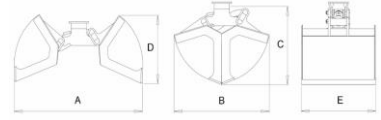

NGATTACHMENTS-NUR GROUP CLAMSHELL KAPMA KOVA ÜRÜN KATALOGU

TARIM VE HAFIF İŞLER İÇİN MİKRO TİP CLAMSHELL

Model	LİTRE	Ağırlık Kg	Max Bar	A mm	B mm	C mm	D mm	E mm
NG42	250	220	220	1420	1060	750	675	700
NG43	350	250	220	1420	1060	750	675	850
NG44	450	270	220	1420	1060	750	675	1000

MINİ EKSKAVATÖR VE HIYAP VINÇLERİ İÇİN CLAMSHELL KAPMA KOVALARI

Model	Ekskavat Gr Ton	Litre	Ağırlık Kg	Maks Yük	MaxBar	A mm	B mm	C mm	D mm	E mm
NG45	2,3,5	60	75	300	220	930	805	560	330	300
NG46	2,3,5	80	85	300	220	930	805	560	330	400
NG47	2,3,5	100	100	300	220	930	805	560	330	500
NG48	4,6	110	150	600	220	1065	1015	715	410	300
NG49	4,6	130	160	600	220	1065	1015	715	410	400
NG50	4,6	150	170	600	220	1065	1015	715	410	500
NG51	7,1	180	300	1500	220	1300	1125	850	550	500
NG52	7,1	210	310	1500	220	1300	1125	850	550	600
NG53	7,1	240	325	1500	220	1300	1125	850	550	700
NG54	7,1	270	340	1500	220	1300	1125	850	550	800
NG55	7,1	250	320	1000	220	1500	1340	920	500	500
NG56	7,1	300	330	1500	220	1500	1340	920	500	600
NG57	7,1	400	345	1500	220	1500	1340	920	500	700
NG58	7,1	500	365	1500	220	1500	1340	920	500	800

TONAJLI EKSKAVATÖRLER İÇİN AĞIR HİZMET TİP CLAMSHELL KAPMA KOVALARIMIZ

Model	Litre	AğırlıkKg	Maks Yük	MaxBar	A mm	B mm	C mm	D mm	E mm
NG59	500	550	2500	300	1740	1160	950	750	1030
NG60	650	710	2500	300	2160	1450	1250	1030	800
NG61	850	850	3000	300	2160	1450	1250	1030	1050
NG62	1000	1050	3500	300	2160	1450	1250	1030	1200
NG63	1300	1150	3500	300	2160	1450	1250	1030	1500
NG64	1700	1450	5000	300	2160	1450	1250	1030	2000